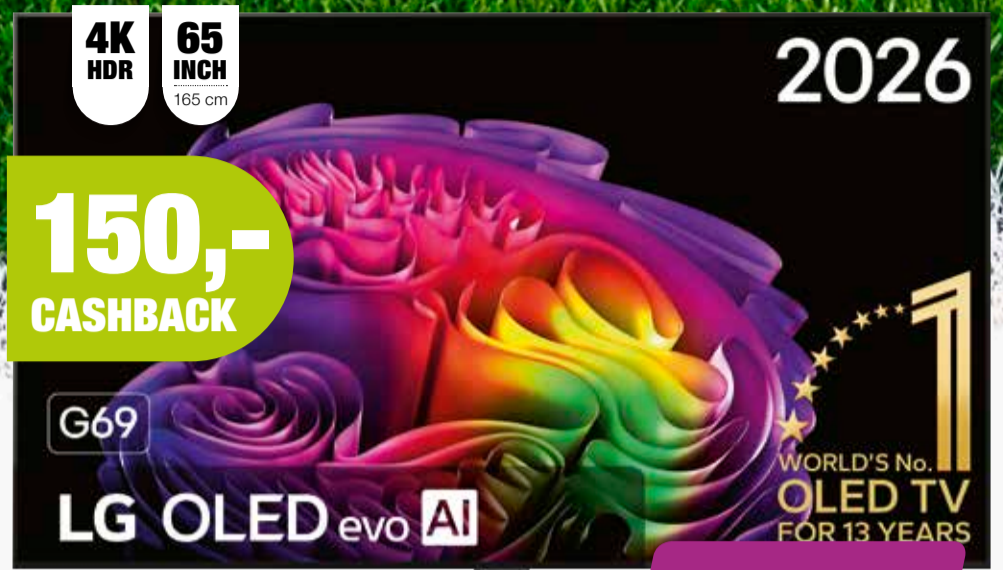

DE NIEUWSTE TV MODELLEN V

OLED 4K TV OLED55B6ELC (2026)

- Perfect Black en Perfect color zorgen voor diepe contrasten en nauwkeurige kleuren
- *Na 100,- kassakorting.

OLED evo Gallery TV OLED65G69LS (2026)

- Reflection Free Premium, vermindert reflecties
- Met een refreshrate tot 165Hz geniet van van extra vloeiende gameplay
- *Na 150,- cashback via LG vanaf 1 juni t/m 2 augustus 2026.

Mini RGB evo 4K Smart TV 75MRGB88B9B (2026)

- Uitzonderlijke kleurprecisie met RGB Primary Color Pro
- De Alpha8 AI Processor regelt het licht en dimming zones voor meer detail en helderheid

2199,-

DENON Soundbar DHT-S217

- Slanke soundbar met ingebouwde subwoofer en Dolby Atmos 3D-audio

199,-

DENON Soundbar Home 550

- 3D-audio met Dolby Atmos en DTS:X
- Kan verbonden worden met andere Denon Home speakers

499,-

SONOS Soundbar Arc Ultra

- 9.1.4 ruimtelijke audio met Dolby Atmos
- Sound Motion™-technologie: ongeëvenaard diepe bass
- Aanpasbare spraakversterking voor heldere dialogen

899,-

IS COMPATIBLE MET DE HOME 550

DUO SET

DENON Surround-speakers Home 200

- Dolby Atmos Music (virtueel): overtuigende ruimtelijke muziekweergave • High-Res Audio + DSD-ondersteuning
- Perfect te gebruiken als surround-speaker met de Home Sound Bar 550

649,-

SONOS Multi-room speaker Era300

- Wi-Fi • Bluetooth • Apple AirPlay 2

399,-

PHILIPS Soundbar TAB8301

- 3.1.2-kanaals soundbar met draadloze subwoofer met Dolby Atmos ondersteuning

329,-

PHILIPS Designradio TAV2000DB/00 The Janet

- Digitale DAB+/FM-tuner met 40 voorkeurszenders
- Oplaadbare batterij met ±15 uur speeltijd

69,-

PHILIPS Klokradio TAR5100/10

- DAB+ & FM met digitale afstemming
- Twee afzonderlijke alarmen
- Snooze, sleeptimer & bluetooth

57,-