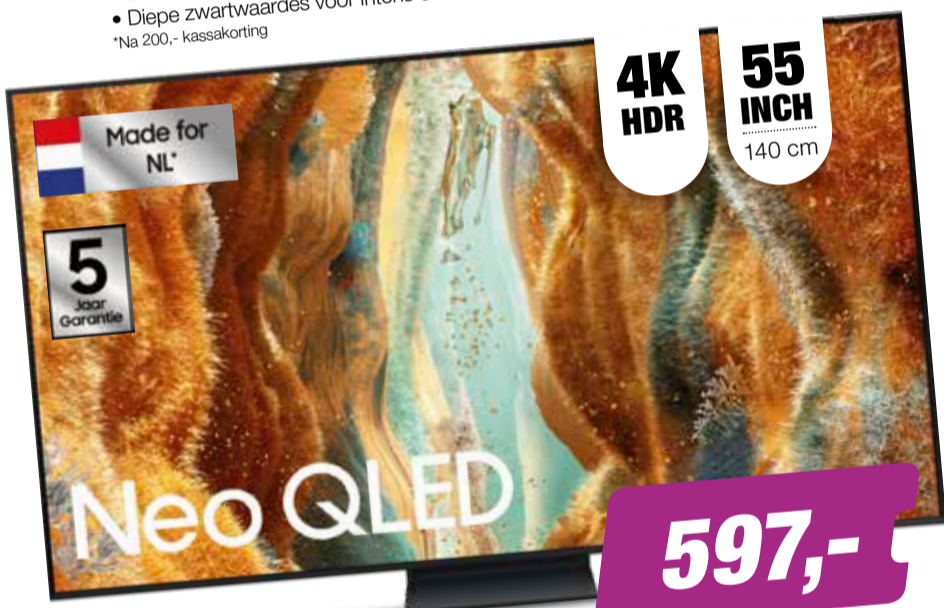

1999,-*

LG
4K OLED TV OLED77C56LB

- 4K-beeldkwaliteit met AI-upscaling en surround-geluid via Alpha9 AI Processor Gen8
 - Diepe zwartwaarden voor intens contrast, diepte en detail
- *Na 200,- kassakorting